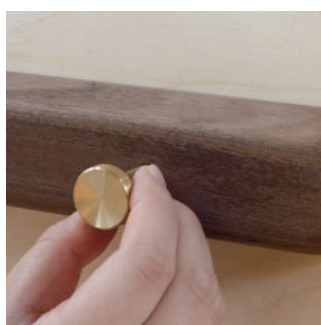

無垢ウォールナットの台座に  
真鍮製金物の組み合わせ。

## 壁掛けフック

金属なのにやわらかみ、あたたかみを感じる真鍮は、木の家に似合います。  
オリジナルデザインで製作した真鍮フックが本体と台座を固定するボルトにもなっている構造で、  
後付けでも表面にビスを出さずにすっきりキレイに壁面に取り付けることができます。